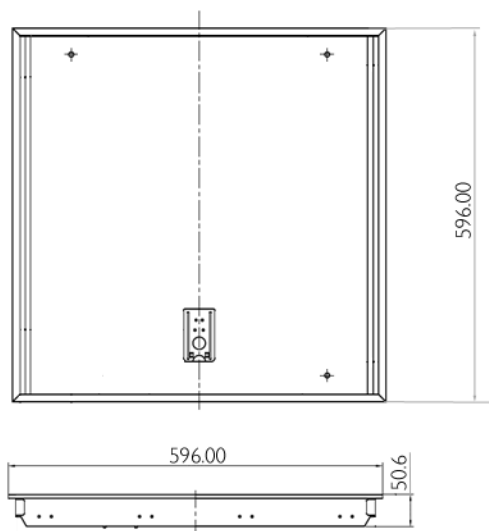

Philips Peruana S.A.
Edif. Torre Parquemar - Av. Larco 1301 Piso 4 Lima 18 - Miraflores
www.philips.com
Teléfono: 610-6200

PHILIPS

Luminaria TBS I 65 414

Datos de Pedido

Modelo	Lámpara T5	Balasto
KIT-S TBSI 65 228 HF-S Ess	TL5 28W Essential	Electrónico
KIT-S TBSI 65 228 HF-S Ma	TL5 28W HE Master	Electrónico

Fotometría

Optica C6

Dimensiones

Dimensiones en mm.

Philips Peruana S.A.
Edif. Torre Parquemar - Av. Larco 1301 Piso 4 Lima 18 - Miraflores
www.philips.com.pe
Teléfono: 610-6200

PHILIPS