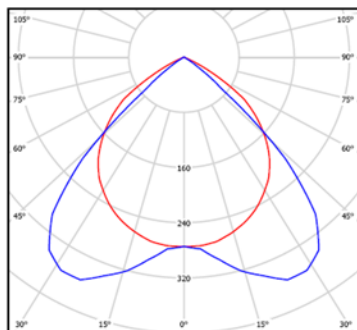

Fotometría

Optica C6

Dimensiones

Dimensiones en mm.

Philips Peruana S.A.
Edif. Torre Parquemar - Av. Larco 1301 Piso 4 Lima 18 - Miraflores
www.philips.com.pe
Teléfono: 610-6200

PHILIPS